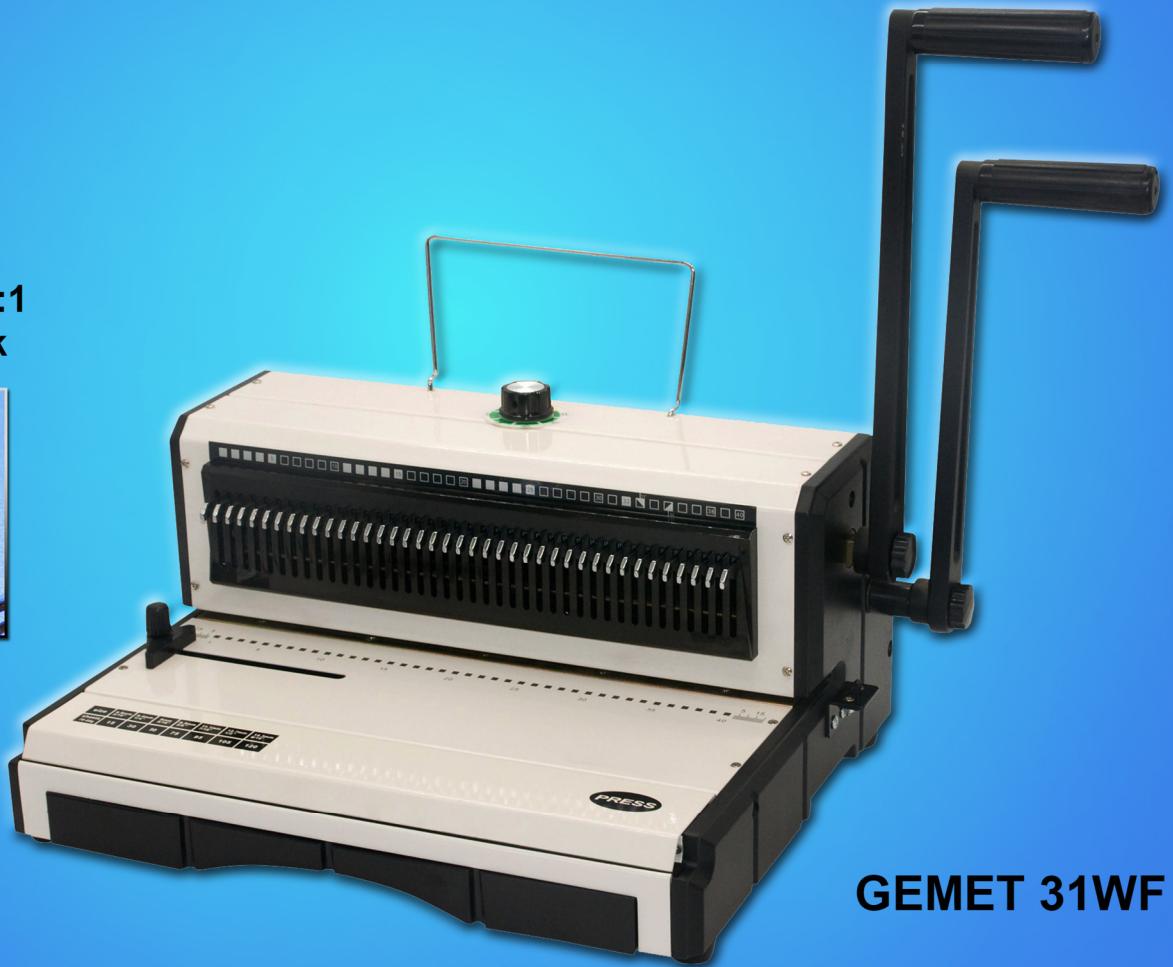

GEMET

Mesin Penjilid Dokumen

Mesin penjilid dokumen GEMET adalah merek terbaik dengan kualitas tinggi dan dukungan servis terpercaya. Terbuat dari desain konstruksi yang memberikan kemudahan kerja dengan kekuatan mesin yang handal, bahan baku berkualitas tinggi untuk pemakaian professional.

**Kawat (Wire) 3:1
Lubang Kotak**

GEMET 31WF

Bahan Jilid : Kawat (Wire) 3:1
Ukuran Kertas : F4
Fungsi Extensi A3 : Tersedia
Kapasitas Melubang : 20 Lembar / 70Gr
Jumlah Lubang : 40 Lubang Kotak

Margin : Dapat Diatur
Pisau : Dapat Dipilih
Material Mesin : Metal
Ukuran : 460 x 320 x 170 MM
Berat : 17 Kg

GEMET 31WF